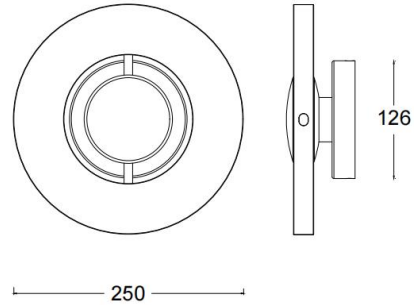

CYMBAL- MODEL: RWS-62110

dweLED 德里格

Wall Luminaires

项目名称:

灯位号:

产品图片

线图

产品描述

CYMBAL (辛波) 系列壁灯, 整体圆环造型。灯具点亮可以将外侧亚克力圆环点亮, 内部类似云朵的图案被均匀点亮, 图案变化丰富富有想象力。出光柔和, 材质搭配融合凸显精致与时尚, 适用于高端家居等相关场景。

产品特性

- 主体材质: 铝合金+亚克力
- 防护等级: IP20
- 环境温度: -20°C- 40°C

产品规格

- 光源类型: SMD
- 光源寿命: >36000h-L70 /B10-Ta25°C(LM-80/TM-21)
- 色温/显指: 3000K / Ra90
- 光源色容差: 5 SDCM
- 输入电压: 220V
- 产品重量: 约 1.7kg, 不含包装

订购模型

Model	LED 功率 (W)	LED 光通量	整灯光通量	输入电压	色温 (k)	颜色
RWS-62110	9.3W	580lm	434lm	220V	3000K	AB 黄铜色
CYMBAL 系列壁灯	9.3W	580lm	434lm	220V	3000K	BK 黑色

示例: RWS-62110-AB