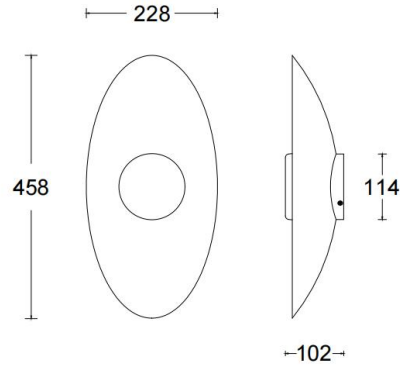

Wall Luminaires

项目名称:

灯位号:

产品图片

线图

产品描述

GLAMOUR (格拉莫) 系列壁灯, 整体椭圆形造型。灯光透过中心白玉玻璃罩, 向周围照射, 金属表面富有光泽, 在白玉玻璃的照射和渲染下兼具时尚与大气, 独特的造型点缀光的意境, 适用于高端家居等相关场景。

产品特性

- 主体材质: 铝合金+白玉玻璃
- 防护等级: IP20
- 环境温度: -20°C- 40°C

产品规格

- 光源类型: SMD
- 光源寿命: >36000h-L70 /B10-Ta25°C(LM-80/TM-21)
- 色温/显指: 3000K Ra90
- 光源色容差: 5 SDCM
- 输入电压: 220V
- 产品重量: 约 1.6kg, 不含包装

订购模型

Model	LED 功率 (W)	LED 光通量	整灯光通量	输入电压	色温 (k)	颜色
RWS-53318	7W	577lm	226lm	220V	3000K	AB 黄铜色
GLAMOUR 系列壁灯						BK 黑色

示例: RWS-53318-30AB