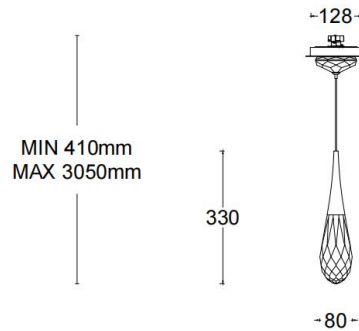

## Pendant

项目名称:

灯位号:

### 产品图片

### 线图

### 产品特性

- 主体材质: 铝合金+水晶
- 防护等级: IP20
- 环境温度: -20°C- 40°C