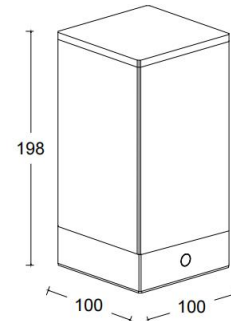

产品描述

幻影 (MIRAGE) 氛围灯, 在室内环境下, 通过环境光折射、反射呈现色彩丰富的倒影, 不同时间不同角度观察都会呈现不同颜色, 诠释光和色彩的视觉探索, 极具艺术美感。夜晚灯具开启, 通过 dweLED 特有的防眩处理, 柔和温暖的光线从装置内透出来, 与夜光互动, 沉稳安静;

产品特性

- 主体材质: 铝制灯身+钢化玻璃
- 防护等级: IP20
- 环境温度: -20°C- 40°C

产品规格

- 光源类型: SMD
- 光源寿命: >36000h-L70 /B10-Ta25°C(LM-80/TM-21)
- 色温/显指: 3000K Ra90
- 光源色容差: 5 SDCM
- 输入电压: DC 5V
- 产品重量: 约 1.5kg, 不含包装

订购模型

Model	LED 功率 (W)	光束角	输入电压	色温 (k)	颜色
07DW - T02 幻影氛围灯	9W Max	≥100°	DC 5V	3000K	001 黑色 002 白色 003 镍色

示例: 07DW-T02001