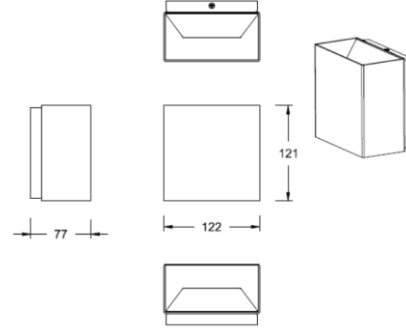

BOXI - MODEL: RWALM1

Wall Luminaires

项目名称:

dweLED®
by WAC

灯位号:

产品图片

线图

产品描述

Boxi 系列壁灯，外观整洁小巧，具备上下出光功能，采用间接发光设计，出光柔和无眩光，简约的设计风格适用于高端家居等相关场景。

产品特性

- 主体材质： 铝合金灯身
- 防护等级： IP20
- 环境温度： -20°C- 40°C

产品规格

- 光源类型： SMD
- 光源寿命： >36000h-L70 /B10-Ta25°C(LM-80/TM-21)
- 色温/显指： 3000K 4000K, Ra90
- 光源色容差： 5 SDCM
- 输入电压： 220V
- 产品重量： 约 0.9Kg, 不含包装

订购模型

订购模型	LED 功率 (w)	输入电压	光学角度	色温 (k)	出光面	颜色
RWALM1	08 8W	T 220V输入	A ≥100°	30 3000K	P 面出光	BK 黑色
Boxi 壁灯				40 4000K		WT 白色

示例: RWALM1-08T-A30PWT