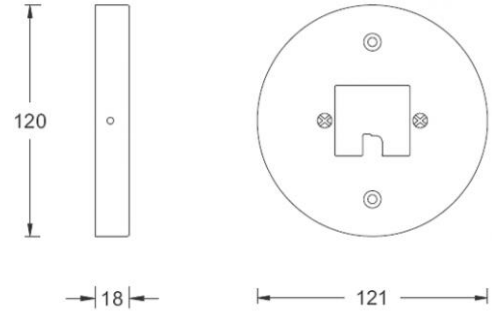

项目名称:

灯位号:

产品图片

线图

产品描述

Lucio 轨道灯转换吸顶安装配件, 标配黑色、白色可选

产品特性

- 主体材质: 金属面盖
- 光学系统: /
- 表面处理: 静电粉末喷涂
- 投射方向: /
- 配件/支架: /
- 防护等级: IP20
- 环境温度: -20°C- 40°C

产品规格

- 光源类型: /
- 光源寿命: /
- 色温/显指: /
- 光源色容差: /
- 输入电压: /
- 控制方式: /
- 产品重量: /

订购模型

Model	Finish
RTASS-PART-MP Lucio 轨道灯转换吸顶安装配件	BK Black
	WT White

示例: RTASS-PART-MPBK