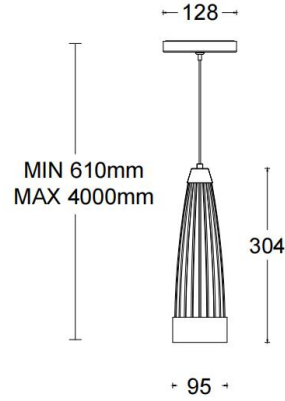

MYSTIC- MODEL: RPD-11912

dweLED 德里格

Pendant

项目名称:

灯位号:

产品图片

线图

产品描述

MYSTIC(秘境)系列吊灯,水晶玻璃闪亮耀眼,下照出光柔和均匀,简约外形可以与众多家装风格相匹配,适用于高端家居等相关场景。

产品特性

- 主体材质: 铝合金+水晶
- 防护等级: IP20
- 环境温度: -20°C- 40°C

产品规格

- 光源类型: SMD
- 光源寿命: >36000h-L70 /B10-Ta25°C(LM-80/TM-21)
- 色温/显指: 3500k/Ra90
- 光源色容差: 5 SDCM
- 输入电压: 220V
- 产品重量: 约 3.2kg, 不含包装