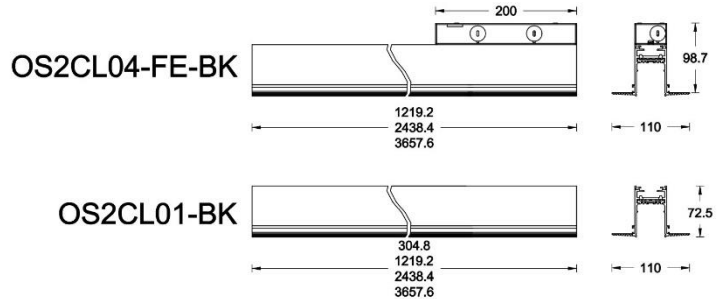

产品描述

STRUT 轨道适配于 WAC STRUT 低压轨道系统灯具,多种安装方式, 适配多种天花安装。DC48V 输入,最大总负载电流可达 12.5A。可以任意形状拼接, 满足不同的照明应用环境需求, 广泛应用于办公,商业等照明空间场所。

产品特性

- 主体材质: 铝合金灯体
- 表面处理: 静电粉末喷涂/阳极氧化
- 安规认证: /
- 防护等级: IP20
- 绝缘等级: Class I

产品规格

- 长度: 0.3M/1.2M/2.4M/3.6M
- 输入电压: DC48V
- 调光控制: ON-OFF/0-10V/ELV/DMX512/无线及手机 APP 控制
- 产品重量: 约 0.8Kg(0.3M),2.24Kg(1.2M),4.56Kg(2.4M),6.8Kg(3.6M) ,不含包装

订购模型

Model	Length		Finish
OS2CL04-FE	04 1.2M Trimless Recessed Feed End	Required Power Feed Run Connected Power Unit Required See page 44 (sold separately)	BK Black
OS2CL08-FE	08 2.4M Trimless Recessed Feed End		
OS2CL12-FE	12 3.6M Trimless Recessed Feed End		