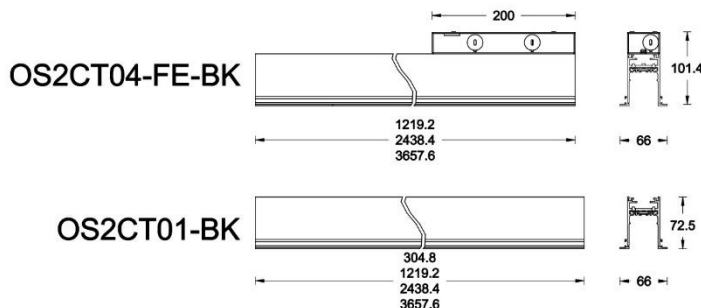

产品描述

STRUT 轨道适配于 WAC STRUT 低压轨道系统灯具,多种安装方式, 适配多种天花安装。DC48V 输入,最大总负载电流可达 12.5A。可以任意形状拼接, 满足不同的照明应用环境需求, 广泛应用于办公,商业等照明空间场所

产品特性

- 主体材质: 铝合金灯体
- 表面处理: 静电粉末喷涂/阳极氧化
- 安规认证: /
- 防护等级: IP20
- 绝缘等级: Class I

产品规格

- 长度: 0.3M/1.2M/2.4M/3.6M
- 输入电压: DC48V
- 调光控制: ON-OFF/0-10V/ELV/DMX512/无线及手机 APP 控制
- 产品重量: 约 0.8Kg(0.3M),2.24Kg(1.2M),4.56Kg(2.4M),6.8Kg(3.6M) ,不含包装

订购模型

Model	Length		Finish
OS2CT04-FE	04 1.2M Trim Recessed Feed End	Required Power Feed Run Connected Power Unit Required See page 44 (sold separately)	BK Black
OS2CT08-FE	08 2.4M Trim Recessed Feed End		WT White
OS2CT12-FE	12 3.6M Trim Recessed Feed End		

示例: OS2CT04-FE-BK

Model	Length		Finish
OS2CT01	01 0.3M Trim Recessed Channel	To extend channel runs after feed end	BK Black
OS2CT04	04 1.2M Trim Recessed Channel		WT White
OS2CT08	08 2.4M Trim Recessed Channel		
OS2CT12	12 3.6M Trim Recessed Channel		