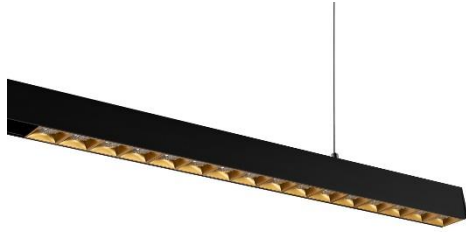

STRUT - MODEL: OS2MD

Multi Stealth Downlight Luminaires (48V)

WAC LIGHTING
Responsible Lighting®

项目名称:

灯位号:

产品图片