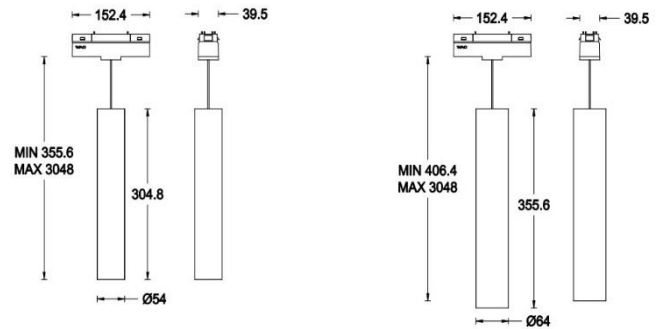

产品描述

STRUT 系列低压装饰吊灯, 适配于 WAC STRUT 轨道系统, 灯具灵动、小巧; 整灯精致简洁, 具备精准的配光; 可进行光束角的调节, 满足不同的照明应用环境需求, 广泛应用于办公、商业等照明空间场所。

产品特性

- 主体材质: 铝合金灯体
- 光学系统: 透镜
- 表面处理: 静电粉末喷涂
- 投射方向: /
- 配件/支架: /
- 安规认证: CQC
- 防护等级: IP20
- 绝缘等级: Class III
- 环境温度: -20°C~40°C

产品规格

- 遮光角: /
- 光源类型: COB
- 光源光通量: 见下表格
- 光源寿命: >50000h-L70 /B10-Ta25°C(LM-80/TM-21)
- 色温/显指: 2700K / 3000K / 3500K / 4000K; Ra90
- 光源色容差: 3 SDCM
- 输入电压: 48VDC
- 调光控制: ON-OFF/0-10V/ELV/DMX512/无线及手机 APP 控制
- 产品重量: 约 0.99Kg(15W), 1.29Kg(20W), 不含包装

订购模型

Model	Power (W)	SIZE	Beam	CCT	CRI	Max Lumens	Max CBCP	Finish		
OS2PD01	15W	1 304.8	15°-45°	927	2700K	90	760	3220	BK BK	Black/Black
				930	3000K				BK GL	Black/Gold
				935	3500K				BK WT	Black/White
				940	4000K				WT BK	White/Black
									WT GL	White/Gold
		WT WT	White/White							
OS2PD01	20W	2 355.6	15°-45°	927	2700K	90	1170	6560	BK BK	Black/Black
				930	3000K				BK GL	Black/Gold
				935	3500K				BK WT	Black/White
				940	4000K				WT BK	White/Black
									WT GL	White/Gold
		WT WT	White/White							