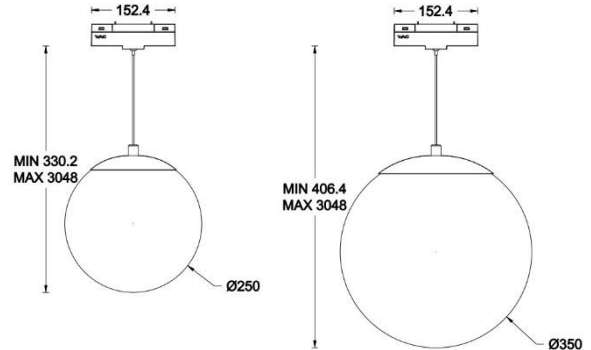

产品描述

STRUT 系列低压装饰吊灯, 适配于 WAC STRUT 轨道系统, 灯具灵动、小巧; 整灯精致简洁, 具备优异的出光; 满足不同的照明应用环境需求, 广泛应用于办公、商业等照明空间场所。

产品特性

- 主体材质: 铝合金灯体+蚀刻蛋白玻璃
- 光学系统: 透镜
- 表面处理: 静电粉末喷涂/镀镍
- 投射方向: /
- 配件/支架: /
- 安规认证: CQC
- 防护等级: IP20
- 绝缘等级: Class III
- 环境温度: -20°C~40°C

产品规格

- 遮光角: /
- 光源类型: SMD
- 光源光通量: 见下表格
- 光源寿命: >50000h-L70 /B10-Ta25°C(LM-80/TM-21)
- 色温/显指: 2700K / 3000K / 3500K / 4000K; Ra90
- 光源色容差: 3 SDCM
- 输入电压: 48VDC
- 调光控制: ON-OFF/0-10V/ELV/DMX512/无线及手机 APP 控制
- 产品重量: 约 1.32Kg(250), 2.15Kg(350), 不含包装

订购模型

Model	SIZE	Power (W)	CCT	CRI	Max Lumens	Finish
OS2PD02	2 250	11W	927 2700K	90	1140	BK Black
			930 3000K			SN Satin Nickel
			935 3500K			WT White
			940 4000K			
OS2PD02	3 350	11W	927 2700K	90	1140	BK Black
			930 3000K			SN Satin Nickel
			935 3500K			WT White
			940 4000K			