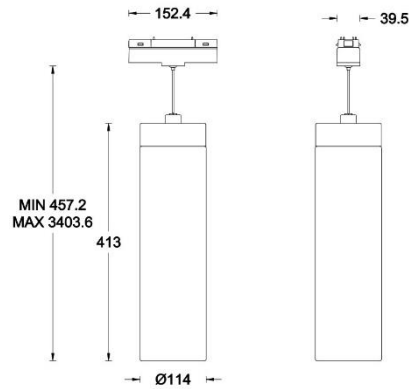

产品描述

STRUT 系列低压装饰吊灯, 适配于 WAC STRUT 轨道系统, 灯具灵动、小巧; 整灯精致简洁, 具备优异的出光; 满足不同的照明应用环境需求, 广泛应用于办公、商业等照明空间场所。

产品特性

- 主体材质: 铝合金灯体+蚀刻蛋白玻璃
- 光学系统: 透镜
- 表面处理: 阳极氧化
- 投射方向: /
- 配件/支架: /
- 安规认证: CQC
- 防护等级: IP20
- 绝缘等级: Class III
- 环境温度: -20°C~40°C

产品规格

- 遮光角: /
- 光源类型: SMD
- 光源光通量: 见下表格
- 光源寿命: >50000h-L70 /B10-Ta25°C(LM-80/TM-21)
- 色温/显指: 2700K / 3000K / 3500K / 4000K; Ra90
- 光源色容差: 3 SDCM
- 输入电压: 48VDC
- 调光控制: ON-OFF/0-10V/ELV/DMX512/无线及手机 APP 控制
- 产品重量: 约 0.95Kg, 不含包装

订购模型

Model	SIZE	Power (W)	CCT	CRI	Max Lumens	Finish
OS2PD03	2 114*413	18W	927 2700K	90	1780	BK Black
			930 3000K			SN Satin Nickel
			935 3500K			WT White
			940 4000K			

示例: OS2PD03-2-927BK

配件

WAC Lighting
www.waclighting.com (US)
www.waclighting.com.cn (China)