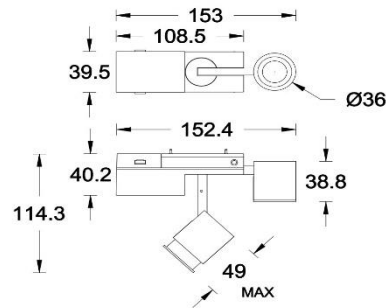

产品描述

STRUT 系列低压轨道灯具, 适配于 WAC STRUT 轨道系统, 灯具灵动、小巧; 灵活调节照射角度, 精准控光; 且可进行光束角度的调节, 满足不同的应用环境需求, 广泛应用于办公、商业等照明空间场所。

产品特性

- 主体材质: 铝合金灯体
- 光学系统: 透镜
- 表面处理: 静电粉末喷涂
- 投射方向: 水平 0°~360°调节; 竖直 0~90°调节; 左右 15~15°调节
- 配件/支架: 见附件
- 安规认证: CQC
- 防护等级: IP20
- 绝缘等级: Class III
- 环境温度: -20°C~40°C

产品规格

- 遮光角: /
- 光源类型: COB
- 光源光通量: 4000K 430lm
- 光源寿命: >50000h-L70 / B10-Ta25°C(LM-80/TM-21)
- 色温/显指: 2700K / 3000K / 3500K / 4000K; Ra90
- 光源色容差: 3 SDCM
- 输入电压: 48VDC
- 调光控制: ON-OFF/0-10V/ELV/DMX512/无线及手机 APP 控制
- 产品重量: 约 0.21Kg, 不含包装