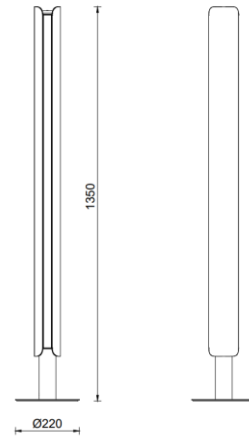

项目名称:

灯位号:

产品图片

线图

产品描述

精致简约风格，适应不同的室内环境风格。灯具前置出光为 3000K-5000K 可变色温规格，后置出光为 RGB 全彩规格，灯具顶部搭载手势感应控制器，手扫 5 档调节亮度，隔空悬停可以控制无极调节色温或色彩，操控体验便捷舒适；适用于包括别墅、精品大宅、公寓等场所。

产品特性

- 主体材质：铝制灯身
- 光学系统：透镜+反射器
- 表面处理：阳极氧化
- 投射方向：/
- 配件/支架：/
- 防护等级：IP20
- 绝缘等级：Class III
- 环境温度：-20°C- 40°C

产品规格

- 光源类型：SMD
- 光源寿命：>36000h-L70 /B10-Ta25°C(LM-80/TM-21)
- 色温/显指：前置 3000K-5000K Ra90，后置 RGB 全彩
- 光源色容差：单白光 5 SDCM
- 输入电压：DC 24V
- 控制方式：Gesture sensor
- 产品重量：约 7.0Kg，不含包装

订购模型

Model	Power	Driver	Beam	CCT	Reflector	Finish
RFBLLR	25 25W	S Sensor	A ≥100°	CC 色温可切换	P 面出光	BK Black