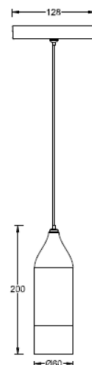

线图

产品描述

ACTION 系列吊灯, 灯具小巧, 出光均匀, 符合现代简约风格, 适用于高端家居等相关场景。

产品特性

- 主体材质: 铝制灯身+亚克力灯头
- 防护等级: IP20
- 环境温度: -20°C- 40°C

产品规格

- 光源类型: COB
- 光源寿命: >36000h-L70 /B10-Ta25°C(LM-80/TM-21)
- 色温/显指: 3000K Ra90
- 光源色容差: 5 SDCM
- 输入电压: 220V
- 产品重量: 约 1.21Kg, 不含包装

订购模型

订购模型	LED 功率 (w)	输入电压	光学角度	色温 (k)	出光面	颜色
RPEPSA ACTION 安申系 列吊灯	06 6W	T 220V输入	A ≥100°	30 3000K	P 面出光	AB 黄铜色 BK 黑色 CH 铬色

示例: RPEPSA-06T-A30PAB