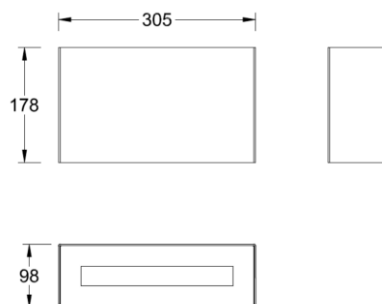

线图

产品描述

BLOK 系列壁灯，外观线条清晰简洁，采用上下间接出光，出光柔和均匀，符合现代简约风格，适用于高端家居等相关场景。

产品特性

- 主体材质： 铝制灯身
- 防护等级： IP20
- 环境温度： -20℃- 40℃

产品规格

- 光源类型： SMD
- 光源寿命： >36000h-L70 /B10-Ta25℃(LM-80/TM-21)
- 色温/显指： 2700K/3000K/3500K, Ra90
- 光源色容差： 5 SDCM
- 输入电压： 220V
- 产品重量： 约 4.0Kg, 不含包装

订购模型

订购模型	LED 功率 (w)	输入电压	光学角度	色温 (k)	出光面	颜色
RWBLSA BLOK 系列壁灯	24 24W	T 220V输入	A ≥ 100°	27 2700K 30 3000K 35 3500K	P 面出光	BK 黑色 SN 缎面镍色 WT 白色

示例: RWBLSA-24T-A27PWT