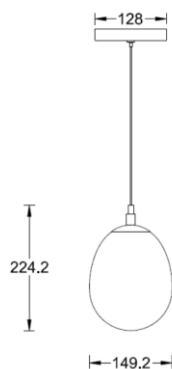

Pendant

项目名称:

灯位号:

产品图片

线图

产品描述

BOLLA 系列吊灯，亚克力发光棒搭配玻璃面罩，出光柔和舒适，采用现代简约风格设计，外观线条简洁，适用于高端家居等相关场景。

产品特性

- 主体材质：吹制玻璃+铝制灯身
- 防护等级：IP20
- 环境温度：-20℃- 40℃

产品规格

- 光源类型：SMD
- 光源寿命：>36000h-L70 /B10-Ta25℃(LM-80/TM-21)
- 色温/显指：3000K Ra90
- 光源色容差：5 SDCM
- 输入电压：220V
- 产品重量：约 1.62Kg，不含包装

订购模型

订购模型	LED 功率 (w)	输入电压	光学角度	色温 (k)	出光面	颜色
RPEMSA BOLLA 波拉系列吊灯	04 4W	T 220V输入	A $\geq 100^\circ$	30 3000K	P 面出光	CH 铬色

示例: RPEMSA-04T-A30PCH