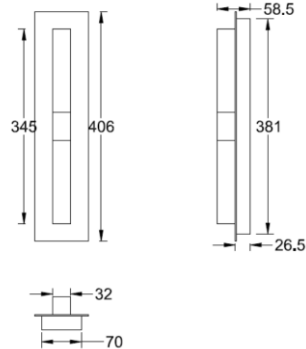

CAMELOT - MODEL: RWBDSA

dweLED 德里格

Wall Luminaires

项目名称:

灯位号:

产品图片

线图

产品描述

CAMELOT 系列壁灯, 造型简洁, 180度均匀发光, 符合现代简约风格, 适用于高端家居等相关场景。

产品特性

- 主体材质: 铁制灯身+磨砂亚克力灯罩
- 防护等级: IP20
- 环境温度: -20°C- 40°C

产品规格

- 光源类型: SMD
- 光源寿命: >36000h-L70 /B10-Ta25°C(LM-80/TM-21)
- 色温/显指: 3000K Ra90
- 光源色容差: 5 SDCM
- 输入电压: 220V
- 产品重量: 约 1.5Kg, 不含包装

订购模型

订购模型	LED功率 (w)	输入电压	光学角度	色温 (k)	出光面	颜色
RWBDSA CAMELOT 系列壁灯	09 9W	T 220V输入	A ≥ 100°	30 3000K	P 面出光	AB 黄铜色 BK 黑色

示例: RWBDSA-09T-A30PAB