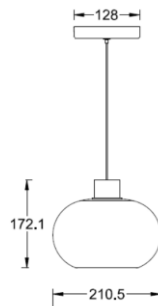

CRATER - MODEL: RPERSA

dweLED 德里格

Pendant

项目名称:

灯位号:

7 F5H9F

- 2
- 3
- 4

- GA 8
- 2 * \$\$\$\!@#\$ %&!HJ& f!A !, \$#A !&%
- # ') \$\$? FU- \$
-) G8 7 A
- &20V

•产品重量: 约 1.76Kg, 不含包装

订购模型

订购模型	LED 功率 (w)	输入电压	光学角度	色温 (k)	出光面	颜色
RPERSA CRATER 克雷特系列吊灯	03 3W	T 220V输入	A ≥ 100°	35 3500K	P 面出光	AB 黄铜色

示例: RPERSA-03T-A35PAB