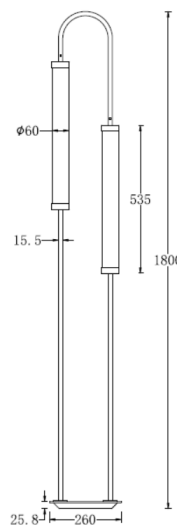

# FLOW LAMP - MODEL: RFCLLA

dweLED 德里格

落地灯

项目名称:

灯位号:

## 线图

## 产品描述

FLOW LAMP 系列落地灯，金属灯身，灯身一侧搭载白玉玻璃，出光温润柔和，另一侧搭载烟灰色透光玻璃，出光内敛深邃，出光面 360°均匀点亮，视觉舒适无眩光，兼顾基础照明与艺术装饰。同时，可以通过手扫开关实现灯具两侧的明暗互动变化。整个灯具线条轮廓清晰，设计简洁。适用于高端家居等相关场景。