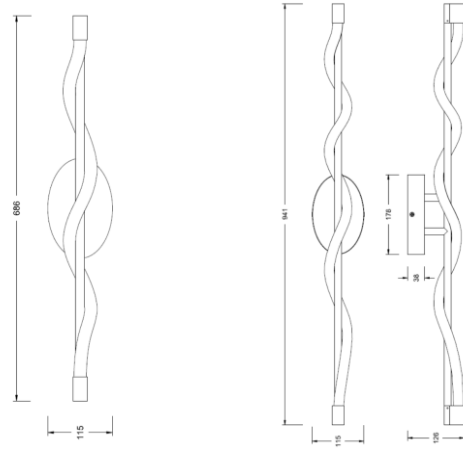

JASMINE - MODEL: RWALM6

dweLED 德里格

Wall Luminaires

项目名称:

灯位号:

产品图片

线图

产品描述

JASMINE 系列镜前灯，灯具外观简洁，360°均匀发光，出光柔和，适用于高端家居等相关场景。

产品特性

- 主体材质： 铝制灯身
- 防护等级： IP20
- 环境温度： -20°C- 40°C

产品规格

- 光源类型： SMD
- 光源寿命： >36000h-L70 /B10-Ta25°C(LM-80/TM-21)
- 色温/显指： 2700K Ra90
- 光源色容差： 5 SDCM
- 输入电压： 24V ON-OFF
- 产品重量： 约 1.2Kg, 不含包装 (686mm)
约 1.4Kg, 不含包装 (941mm)

订购模型

Model	LED Power	Driver	Beam	CCT	Surface	Finish
RWALM6	08 8W 686mm	T 24V 恒压输	A	27 2700K	P NA	BK Black
JASMINE 系列镜前灯	12 12W 941mm	入	≥100°			CH Chrome

示例: RWALM6-08T-A27PBK

*本产品为 24V 恒压输入

*若需要接入 220V~240V AC/50Hz, 本产品需与 24V 恒压电源 RPECSA-PART-DR-T (选配) 配套使用