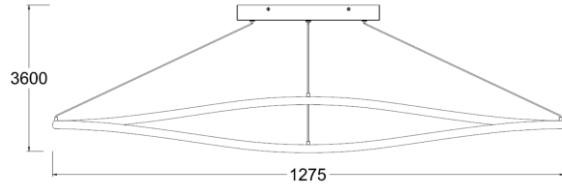

线图

产品描述

MARQUES 系列吊灯, 采用一体式灯身设计, 出光均匀无光点平缓变化的曲线搭配柔和出光, 椭圆形造型出光覆盖面更广, 造型浑然一体突破维度, 适用于高端家居等相关场景。

产品特性

- 主体材质: 铝制灯身
- 防护等级: IP20
- 环境温度: -20°C- 40°C

产品规格

- 光源类型: SMD
- 光源寿命: >36000h-L70 /B10-Ta25°C(LM-80/TM-21)
- 色温/显指: 3000K Ra90
- 光源色容差: 5 SDCM
- 输入电压: 220V
- 产品重量: 约 3Kg, 不含包装

订购模型

订购模型	LED 功率 (w)	输入电压	光学角度	色温 (k)	出光面	颜色
RPDFM2 Marques 吊灯	35 35W	T 220V输入	A $\geq 100^\circ$	30 3000K	P 面出光	BK 黑色 AB 黄铜色

示例: RPDFM2-35T-A30PBK