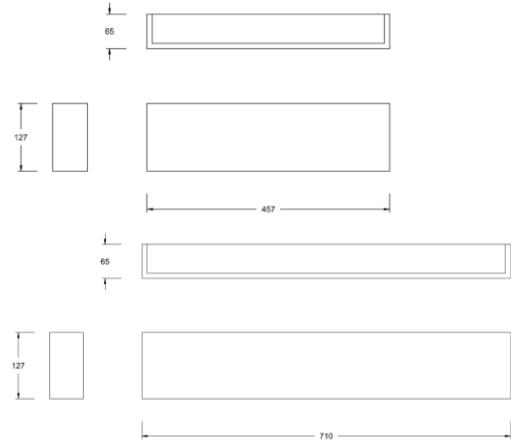

MUSEO - MODEL: RWALM7

dweLED 德里格

Wall Luminaires

项目名称:

灯位号:

产品图片

线图

产品描述

MUSEO 系列壁灯, 选用仿云石材质, 光线均匀, 效果朦胧有气氛, 灯具外观简洁, 适用于高端家居等相关场景。

产品特性

- 主体材质: 铝制灯身
- 防护等级: IP20
- 环境温度: -20°C- 40°C

产品规格

- 光源类型: SMD
- 光源寿命: >36000h-L70 /B10-Ta25°C(LM-80/TM-21)
- 色温/显指: 3000K Ra90
- 光源色容差: 5 SDCM
- 输入电压: 220V
- 产品重量: 约 2.8Kg, 不含包装 (457mm)
  约 4.0Kg, 不含包装 (710mm)

订购模型

订购模型	LED功率 (w)	输入电压	光学角度	色温 (k)	出光面	颜色
RWALM7	17 17W	T 220V输入	A	30 3000K	P 面出光	WT 白色
MUSEO 系列壁灯	33 33W		≥100°			

示例: RWALM7-17T-A30PWT