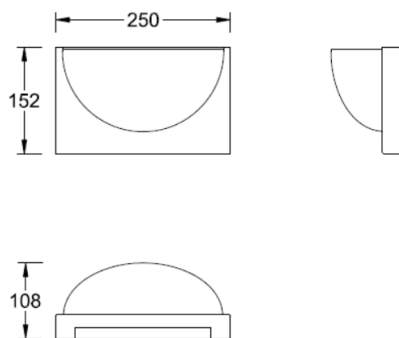

Wall Luminaires

项目名称:

灯位号:

产品图片

线图

产品描述

MYLIE 系列壁灯, 外观采用经典的新月元素, 轮廓柔美, 出光均匀, 符合现代简约风格, 适用于高端家居等相关场景。

产品特性

- 主体材质: 铝制灯身+玻璃灯罩
- 防护等级: IP20
- 环境温度: -20°C- 40°C

产品规格

- 光源类型: SMD
- 光源寿命: >36000h-L70 /B10-Ta25°C(LM-80/TM-21)
- 色温/显指: 3000K Ra90
- 光源色容差: 5 SDCM
- 输入电压: 220V
- 产品重量: 约 1.9Kg, 不含包装

订购模型

订购模型	LED 功率 (w)	输入电压	光学角度	色温 (k)	出光面	颜色
RWBKSA MYLIE 系列壁灯	13 13W	T 220V输入	A ≥100°	30 3000K	P 面出光	AB 黄铜色 BN 拉丝镍色

示例: RWBKSA-13T-A30PAB