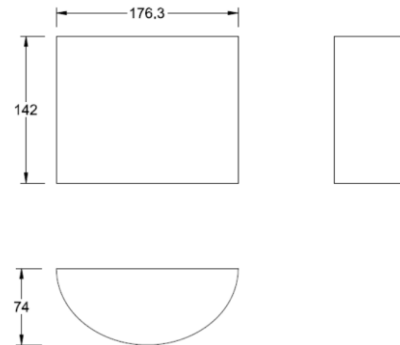

线图

产品描述

POCKET 系列壁灯, 采用圆弧面外观设计, 造型简洁, 上下出光柔和均匀, 符合现代简约风格, 适用于高端家居等相关场景。

产品特性

- 主体材质: 铝制灯身
- 防护等级: IP20
- 环境温度: -20°C- 40°C

产品规格

- 光源类型: SMD
- 光源寿命: >36000h-L70 /B10-Ta25°C(LM-80/TM-21)
- 色温/显指: 3000K Ra90
- 光源色容差: 5 SDCM
- 输入电压: 220V
- 产品重量: 约 1.0Kg, 不含包装

订购模型

订购模型	LED功率 (w)	输入电压	光学角度	色温 (k)	出光面	颜色
RWBMSA POCKET 系列壁灯	15 15W	T 220V输入	A ≥ 100°	30 3000K	P 面出光	AB 黄铜色 BK 黑色 BN 拉丝镍色 WT 白色

示例: RWBMSA-15T-A30PAB