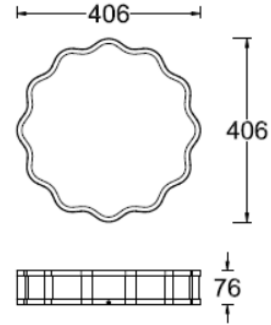

线图

产品描述

VAUGHAN 系列吸顶灯，出光柔和无眩光，灯具设计简洁。适用于高端家居等相关场景。

产品特性

- 主体材质： 铝制灯身+PC 面罩
- 防护等级： IP20
- 环境温度： -20°C- 40°C

产品规格

- 光源类型： SMD
- 光源寿命： >36000h-L70 /B10-Ta25°C(LM-80/TM-21)
- 色温/显指： 3000K Ra90
- 光源色容差： 5 SDCM
- 输入电压： 220V AC
- 产品重量： /

订购模型

Model	LED Power	Driver	Beam	CCT	Surface	Finish
RCAAMA VAUGHAN 系列吸顶灯	27 27W	E ON-OFF	A ≥100°	30 3000K	P NA	BN Brushed Nickel AB Aged Brass

示例：RCAAMA-27E-A30PBN