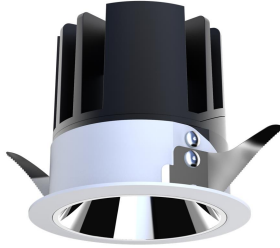

玲珑 - MODEL: RD1L31

Recessed Ceiling Luminaires

dweLED®
by WAC

项目名称:

灯位号:

产品图片