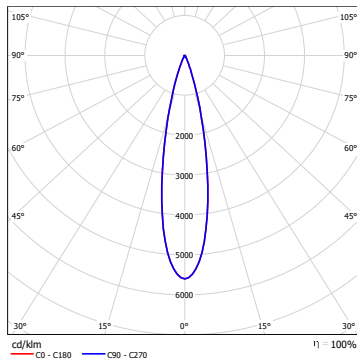

## 线图

## 订购模型

| Model             | Size    | Trim            | LED Power | Driver          | Beam  | CCT      | Reflector | Finish      |
|-------------------|---------|-----------------|-----------|-----------------|-------|----------|-----------|-------------|
| RD1L<br>Downlight | 3<br>3" | 1<br>Round Trim | 07 7W     | E ON-OFF        | 1 18° | 27 2700K | G Gloss   | WT<br>White |
|                   |         |                 | 10 10W    | D 0-10V Dimming | 2 28° | 30 3000K |           |             |
|                   |         |                 | 13 13W    |                 | 3 36° | 35 3500K |           |             |
|                   |         |                 |           |                 |       | 40 4000K |           |             |

|        |                   |
|--------|-------------------|
| 型号:    | RD1L31-10E-130GWT |
| 光束角:   | 18°               |
| 系统功率:  | 14.8W             |
| 系统光通量: | 877.4 lm          |
| 中心光强:  | 5569 cd           |
| 系统光效:  | 59lm/W            |