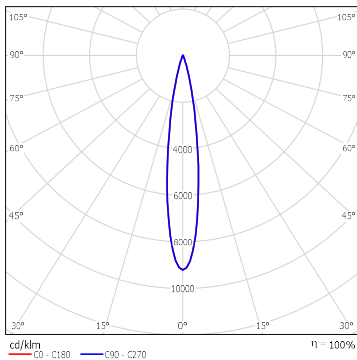

## 线图

|        |                   |
|--------|-------------------|
| 型号:    | RD1L31-10E-130GWT |
| 光束角:   | 18°               |
| 系统功率:  | 14.8W             |
| 系统光通量: | 877.4 lm          |
| 中心光强:  | 5569 cd           |
| 系统光效:  | 59lm/W            |