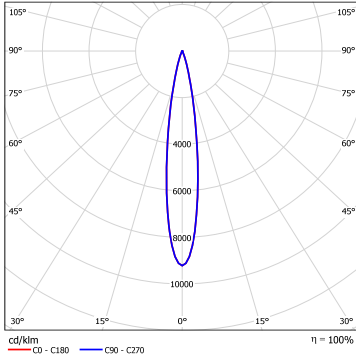

辰星 - MODEL: RDAD31

Recessed Ceiling Luminaires

项目名称:

灯位号:

dweLED®
by WAC

配件

配光曲线@3000K数据

型号 :	RDAD31-10E-130SWT
光束角 :	18°
系统功率 :	10 W
系统光通量 :	605 lm
中心光强 :	4410 cd
系统光效 :	61 lm/W