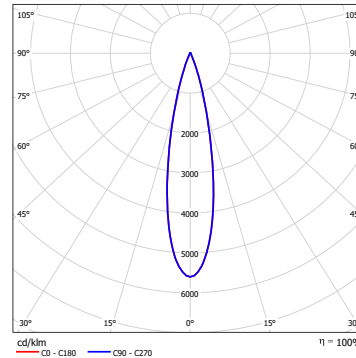

型号 :	RDAD31-10E-230SWT
光束角 :	28°
系统功率 :	10 W
系统光通量 :	790 lm
中心光强 :	3319cd
系统光效 :	79 lm/W

型号 :	RDAD31-10E-330SWT
光束角 :	36°
系统功率 :	10 W
系统光通量 :	857 lm
中心光强 :	2317 cd
系统光效 :	86 lm/W