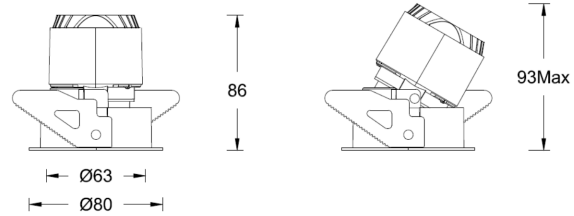

辰星 - MODEL: RDAD31

Recessed Ceiling Luminaires

dweLED®
by WAC

项目名称:

灯位号:

产品图片

线图

产品描述

辰星系列筒灯，专为家居照明环境设计。具备专业的出光效果，角度丰富，功能齐备，满足多样化的照明需求。独特的安装设计，无需工具即可徒手安装，维护极其方便。

产品特性

- 主体材质： 铝合金压铸灯身
- 光学系统： 透镜+反射器
- 表面处理： 静电粉末喷涂
- 投射方向： 垂直 0-25°
- 配件/支架： /
- 安规认证： CCC
- 防护等级： IP20
- 绝缘等级： Class II
- 环境温度： -20°C- 40°C

产品规格

- 开孔尺寸： Ø75mm
- 天花厚度： 9mm - 25mm
- 遮光角： 30°
- 光源类型： COB
- 光源光通量： 1150lm@10W 3000K
- 光源寿命： >36000h-L70 /B10-Ta25°C(LM-80/TM-21)
- 色温/显指： 2700K/3000K/3500K/4000K, Ra90
  2700K-6500K 可变色温（全光谱），Ra > 95
- 光源色容差： 3 SDCM
- 输入电压： 220V~240V AC / 50Hz
- 调光控制： ON-OFF,0-10V 调光,(需与现场做匹配性测试)
- 产品重量： 约 0.3Kg, 不含包装

订购模型

Model	Size	Trim	LED Power	Driver	Beam	CCT	Reflector	Finish
RDAD Downlight A series	3 3"	1 Round Trim	07 7W	E ON-OFF	1 18°	27 2700K	S Specular B Black F Frosted C Champagne	WT White
			10 10W	D 0-10V Dimming	2 28°	30 3000K		
					3 36°	35 3500K		
						40 4000K		
			10 10W Max	N No Driver	1 18°			
			2 28°					
			3 36°					
			5 50°					
RDAD Downlight A series	3 3"	1 Round Trim	10 10W Max	N No driver	1 18° 2 28° 3 36°	CC 2700K-6500K 可变 色温	S Specular B Black F Frosted C Champagne	WT White

示例: RDAD31-07E-127SWT

*不含驱动版本: 7W@36V 180mA, 10W@36V 250mA;

www.dweled.com.cn

Headquarters
44 Harbor Park Drive • Port Washington, NY
Phone (516) 515.5000 • Fax (516) 515.5050

WAC Lighting Technology(Shanghai) Co.,Ltd.
No.14, Lane 299, Bisheng Road, Shanghai 201204
Phone (86.21) 3393.3558 • Fax (86.21) 3362.1598