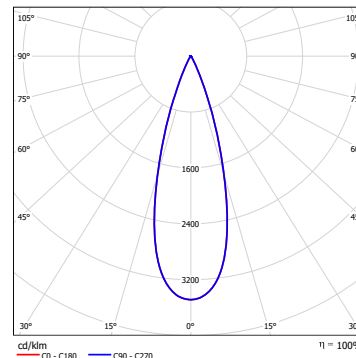

型号 :	RDAD31-10E-230SWT
光束角 :	28°
系统功率 :	10 W
系统光通量 :	790 lm
中心光强 :	3319cd
系统光效 :	79 lm/W

型号 :	RDAD31-10E-330SWT
光束角 :	36°
系统功率 :	10 W
系统光通量 :	857 lm
中心光强 :	2317 cd
系统光效 :	86 lm/W