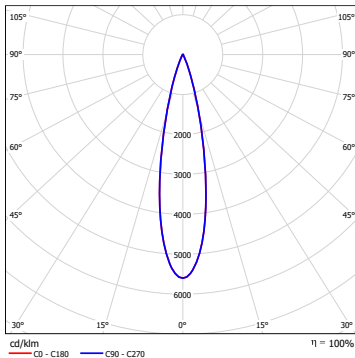

光束角: 18°

系统功率: 10 W

系统光通量: 789 lm

中心光强: 5669cd

系统光效: 79 lm/W

型号: RDAL31-10E-230SWT

光束角: 28°

系统功率: 10 W