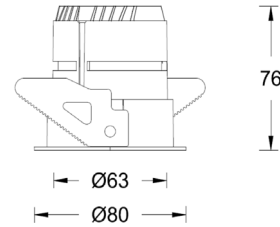

线图

产品描述

辰星系列筒灯, 专为家居照明环境设计。具备专业的出光效果, 角度丰富, 功能齐备, 满足多样化的照明需求。独特的安装设计, 无需工具即可徒手安装, 维护极其方便。

产品特性

- 主体材质: 铝合金压铸灯身
- 光学系统: 透镜+反射器
- 表面处理: 静电粉末喷涂
- 投射方向: /
- 配件/支架: /
- 安规认证: CCC
- 防护等级: IP20
- 绝缘等级: Class II
- 环境温度: -20°C- 40°C

产品规格

- 开孔尺寸: Ø75mm
- 天花厚度: 9mm - 25mm
- 遮光角: 30°
- 光源类型: COB
- 光源光通量: 1150lm@10W 3000K
- 光源寿命: >36000h-L70 /B10-Ta25°C(LM-80/TM-21)
- 色温/显指: 2700K/3000K/3500K/4000K, Ra90
  2700K-6500K 可变色温 (全光谱), Ra > 95
- 光源色容差: 3 SDCM
- 输入电压: 220V~240V AC / 50Hz
- 调光控制: ON-OFF,0-10V 调光,(需与现场做匹配性测试)
- 产品重量: 约 0.3Kg, 不含包装

订购模型

Model	Size	Trim	LED Power	Driver	Beam	CCT	Reflector	Finish
RDAL Downlight A series	3 3"	1 Round Trim	07 7W	E ON-OFF	1 18°	27 2700K 30 3000K 35 3500K 40 4000K	S Specular B Black F Frosted C Champagne	WT White
			10 10W	D 0-10V Dimming	2 28°			
			10 10W Max	N No Driver	3 36°			
					5 50°			
RDAL Downlight A series	3 3"	1 Round Trim	10 10W Max	N No Driver	1 18° 2 28° 3 36°	CC 2700K-6500K 可 变色温	S Specular B Black F Frosted C Champagne	WT White

示例: RDAL31-07E-127SWT

*不含驱动版本: 7W@36V 180mA, 10W@36V 250mA;

www.dweled.com.cn

Headquarters
44 Harbor Park Drive • Port Washington, NY
Phone (516) 515.5000 • Fax (516) 515.5050

WAC Lighting Technology(Shanghai) Co.,Ltd.
No.14, Lane 299, Bisheng Road, Shanghai 201204
Phone (86.21) 3393.3558 • Fax (86.21) 3362.1598