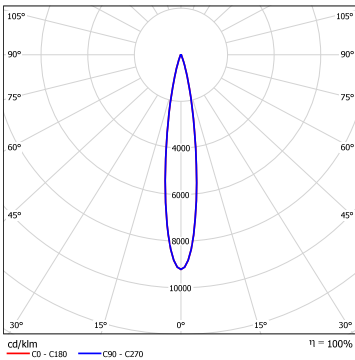

辰星 - MODEL: RDAL31

Recessed Ceiling Luminaires

项目名称:

灯位号:

dweLED®
by WAC

配件

配光曲线@3000K数据

型号: RDAL31-10E-130SWT

光束角: 18°

系统功率: 10 W

系统光通量: 789 lm

中心光强: 5669cd

系统光效: 79 lm/W