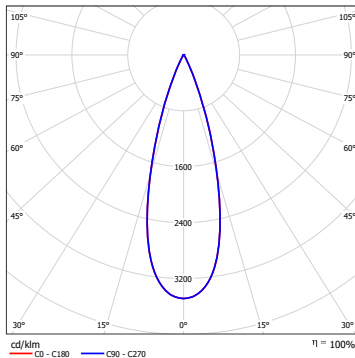

光束角: 18°

系统功率: 10 W

系统光通量: 789 lm

中心光强: 5669cd

系统光效: 79 lm/W

型号: RDAL31-10E-230SWT

光束角: 28°

系统功率: 10 W

系统光通量: 867 lm

中心光强: 3605 cd

系统光效: 87 lm/W

型号: RDAL31-10E-330SWT

光束角: 36°

系统功率: 10 W

系统光通量: 848 lm

中心光强: 2237 cd