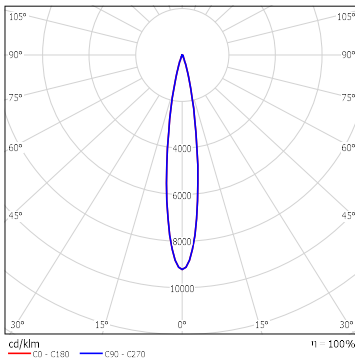

型号: RDAL36-10E-130SWT

光束角: 18°

系统功率: 10 W

系统光通量: 789 lm

中心光强: 5669cd

系统光效: 79 lm/W

型号: RDAL36-10E-230SWT

光束角: 28°