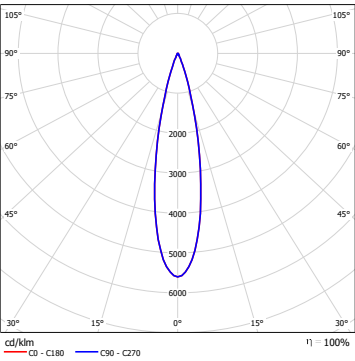

型号: RDAL36-10E-130SWT

光束角: 18°

系统功率: 10 W

系统光通量: 789 lm

中心光强: 5669cd

系统光效: 79 lm/W

型号: RDAL36-10E-230SWT

光束角: 28°

系统功率: 10 W

系统光通量: 867 lm

中心光强: 3605 cd

系统光效: 87 lm/W

型号: RDAL36-10E-330SWT

光束角: 36°

系统功率: 10 W

系统光通量: 848 lm