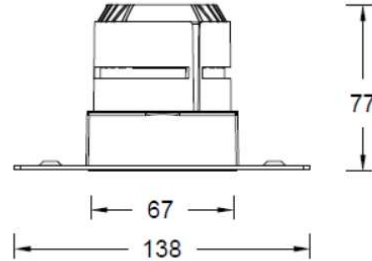

线图

产品描述

辰星系列筒灯，专为家居照明环境设计。具备有专业的出光效果，角度丰富，功能齐备，满足多样化的照明需求。独特的安装设计，无需工具即可徒手安装，维护极其方便。

产品特性

- 主体材质： 铝合金压铸灯身
- 光学系统： 透镜+反射器
- 表面处理： 静电粉末喷涂
- 投射方向： /
- 配件/支架： /
- 安规认证： CCC
- 防护等级： IP20
- 绝缘等级： Class II
- 环境温度： -20°C- 40°C

产品规格

- 开孔尺寸： $\square 75\text{mm}$
- 天花厚度： 9mm - 25mm
- 遮光角： 30°
- 光源类型： COB
- 光源光通量： 1150lm@10W 3000K
- 光源寿命： >36000h-L70 /B10-Ta25°C(LM-80/TM-21)
- 色温/显指： 2700K/3000K/3500K/4000K, Ra90
  2700K-6500K 可变色温（全光谱），Ra > 95
- 光源色容差： 3 SDCM
- 输入电压： 220V~240V AC / 50Hz
- 调光控制： ON-OFF,0-10V 调光,(需与现场做匹配性测试)
- 产品重量： 约 0.3Kg, 不含包装

订购模型

Model	Size	Trim	LED Power	Driver	Beam	CCT	Reflector	Finish
RDAL Downlight A series	3 3"	6 Rectangular Trimless	07 7W	E ON-OFF	1 18°	27 2700K 30 3000K 35 3500K 40 4000K	S Specular B Black F Frosted C Champagne	WT White
			10 10W	D 0-10V Dimming	2 28°			
			10	N No Driver	3 36°			
			10W Max					
RDAL Downlight A series	3 3"	6 Rectangular Trimless	10 10W Max	N No driver	1 18° 2 28° 3 36°	CC 2700K-6500K 可 变色温	S Specular B Black F Frosted C Champagne	WT White

示例: RDAL36-07E-127SWT

*不含驱动版本: 7W@36V 180mA, 10W@36V 250mA;

www.dweled.com.cn

Headquarters

44 Harbor Park Drive • Port Washington, NY
Phone (516) 515.5000 • Fax (516) 515.5050

WAC Lighting Technology(Shanghai) Co.,Ltd.

No.14, Lane 299, Bisheng Road, Shanghai 201204
Phone (86.21) 3393.3558 • Fax (86.21) 3362.1598