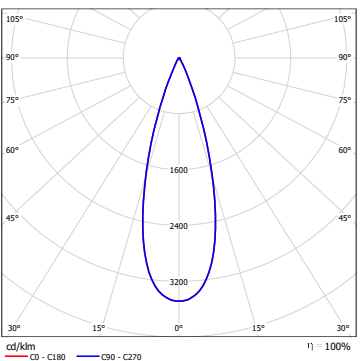

型号: RDAL36-10E-130SWT

光束角: 18°

系统功率: 10 W

系统光通量: 789 lm

中心光强: 5669cd

系统光效: 79 lm/W

型号: RDAL36-10E-230SWT

光束角: 28°

系统功率: 10 W

系统光通量: 867 lm

中心光强: 3605 cd

系统光效: 87 lm/W

型号: RDAL36-10E-330SWT

光束角: 36°

系统功率: 10 W

系统光通量: 848 lm