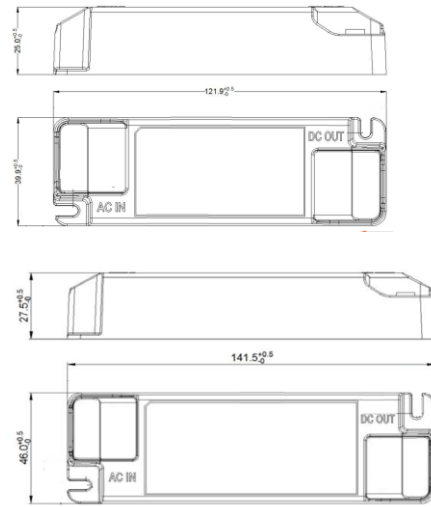

项目名称:

灯位号:

产品图片

线图

产品描述

辰星电源, DALI DT8-双色温。

产品特性

- 主体材质: 塑胶外壳
- 光学系统: /
- 表面处理: /
- 投射方向: /
- 配件/支架: /
- 安规认证: CCC
- 防护等级: IP20
- 绝缘等级: Class III
- 环境温度: -20°C- 40°C

产品规格

- 开孔尺寸: /
- 天花厚度: /
- 遮光角: /
- 光源类型: /
- 光源光通量: /
- 光源寿命: /
- 色温/显指: /
- 光源色容差: /
- 输入电压: 220V~240V AC / 50Hz
- 调光控制: DALI DT8-双色温
- 产品重量: /

订购模型

Model	Size	Trim	LED Power	Driver	Beam	CCT	Reflector	Finish
RDAL Downlight A series	/	/	/	/	/	/	/	/