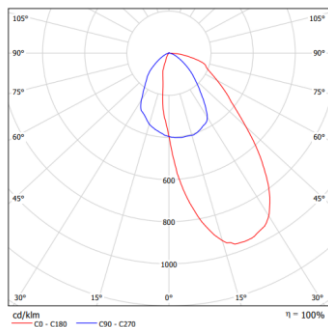

配光曲线@3000K数据

型 号 :	RDAW31-07E-W30BWT
光 束 角 :	/
系 统 功 率 :	10 W
系 统 光 通 量 :	250 lm
中 心 光 强 :	/
系 统 光 效 :	23 lm/W