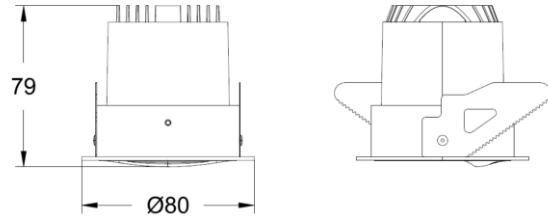

线图

产品描述

辰星系列洗墙筒灯，整灯精致整洁，专为家居照明环境设计。采用 LiteBrush®光学系统，确保洗墙均匀。

产品特性

- 主体材质： 铝合金压铸灯身
- 光学系统： LiteBrush®光学系统
- 表面处理： 静电粉末喷涂
- 投射方向： /
- 配件/支架： /
- 防护等级： IP20
- 绝缘等级： Class II
- 环境温度： -20°C- 40°C

产品规格

- 开孔尺寸： Ø75mm
- 天花厚度： 9mm - 25mm
- 遮光角： /
- 光源类型： High Power LED
- 光源光通量： 800lm
- 光源寿命： >36000h-L70 /B10-Ta25°C(LM-80/TM-21)
- 色温/显指： 2700K/3000K/3500K/4000K, Ra90
- 光源色容差： 3 SDCM
- 输入电压： 220V~240V AC / 50Hz
- 调光控制： ON-OFF, 0-10V 调光(需与现场做匹配性测试)
- 产品重量： 约 0.5Kg, 不含包装

订购模型

Model	Size	Trim	LED Power	Driver	Beam	CCT	Reflector	Finish
RDAW	3	1	07 7W	E ON-OFF	W	27 2700K	B Black	WT
Downlight	3"	Round Trim		D 0-10V Dimming	Wall Washer	30 3000K		White
A Series				N No Driver		35 3500K		
						40 4000K		

示例: RDAW31-07E-W27BWT

*不含驱动版本: 7W@12V 700mA