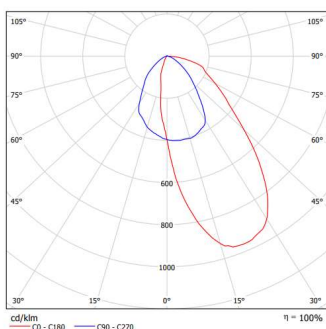

配光曲线@3000K数据

型 号 :	RDAW41-22E-W30BWT
光 束 角 :	/
系 统 功 率 :	24.5W
系 统 光 通 量 :	1331 lm
中 心 光 强 :	/
系 统 光 效 :	54 lm/W