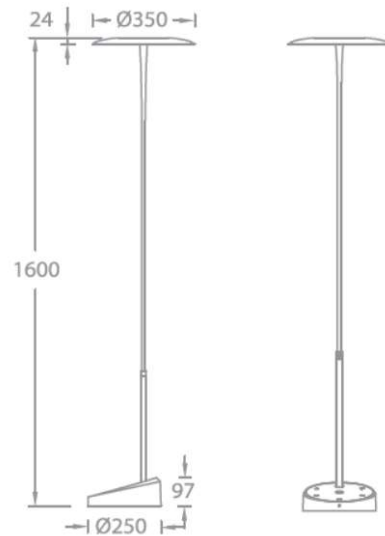

LORA- MODEL: RFALLR

落地灯

项目名称:

dweLED®
by WAC

灯位号:

产品图片

线图

产品描述

清晰的线条设计凸显精致简约风格, 多种表面颜色可选, 适应不同的室内环境风格。全光谱高品质 LED 光源, 光谱接近太阳光, 显色指数高达 95, 清晰呈现真实色彩; 采用 WIFI 技术、APP 技术, 带来便捷舒适的操控体验; 非常适用于包括别墅、精品大宅、公寓等场所。

产品特性

- 主体材质: 铝合金
- 表面处理: 静电粉末喷涂
- 投射方向: 下照
- 配件/支架: /
- 安规认证: CCC
- 防护等级: IP20
- 绝缘等级: Class II
- 环境温度: 5°C-40°C