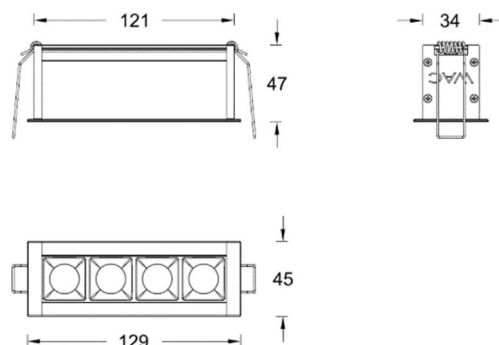

线图

产品描述

La Línea 嵌入式线性下照灯具，运用独创的 SUBROSA®防眩光设计，主要适用于公共空间、展示照明等场所。

产品特性

- 主体材质: 铝合金挤出灯身
- 光学系统: 透镜+SUBROSA®隐光系统
- 表面处理: 静电粉末喷涂
- 投射方向: /
- 配件/支架: /
- 安规认证: CCC
- 防护等级: IP20
- 绝缘等级: Class II
- 环境温度: -20°C~40°C

产品规格

- 开孔尺寸: □124mm*38mm
- 天花厚度: 1-25mm
- 遮光角: 35°
- 光源类型: High Power LED
- 光源光通量: 3000K 1000lm
- 光源寿命: >50000h-L70 /B10-Ta25°C(LM-80/TM-21)
- 色温/显指: 2700K/ 3000K/ 4000K, Ra90
- 光源色容差: 3 SDCM
- 输入电压: 220V~240V AC / 50Hz
- 调光控制: 不调光/0-10V (必须提前与项目现场系统做匹配测试)
- 产品重量: 约 0.45Kg, 不含包装

订购模型

Model	Size	Install	LED	Driver	Beam	CCT	Reflector	Finish
RLAL	S	R	08	E ON-OFF	1 15°	27 2700K	B Black	WT
La Línea	Small	Recessed	HP LED 8W	D 0-10V Dimming	2 28°	30 3000K	S Specular	White
Linear					3 36°	40 4000K	F Frosted	
Downlight							C Champagne	

示例: RLALSR-08E-127BWT

配件