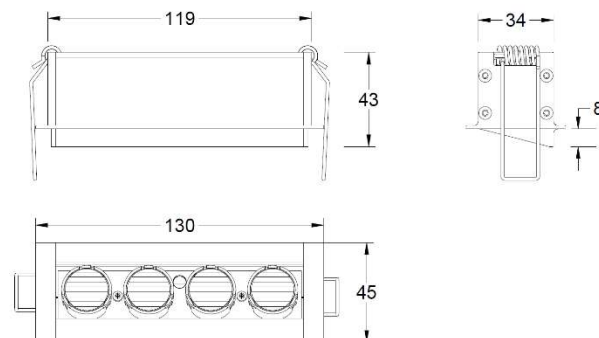

线图

产品描述

La Línea 嵌入式线性洗墙灯, 采用非对称配光, 均匀照亮墙面, 黑白两色可选, 适用于商业公区及陈列环境的背景墙照明。

产品特性

- 主体材质: 铝合金挤出灯身
- 光学系统: 透镜
- 表面处理: 静电粉末喷涂
- 投射方向: /
- 配件/支架: /
- 安规认证: CCC
- 防护等级: IP20
- 绝缘等级: Class II
- 环境温度: -20°C~40°C

产品规格

- 开孔尺寸: □124mm*38mm
- 天花厚度: 1-25mm
- 遮光角: 35°
- 光源类型: High Power LED
- 光源光通量: 2700K 900lm; 3000K 1000lm; 4000K 1100lm
- 光源寿命: >50000h-L70 /B10-Ta25°C(LM-80/TM-21)
- 色温/显指: 2700K/ 3000K/ 4000K, Ra90
- 光源色容差: 3 SDCM
- 输入电压: 220V~240V AC / 50Hz
- 调光控制: 不调光/0-10V (必须提前与项目现场系统做匹配测试)
- 产品重量: 约 0.45Kg, 不含包装

订购模型

Model	Size	Install	LED	Driver	Beam	CCT	Reflector	Finish
RLAW La Línea Linear Wall Washer	S Small	R Recessed	08 HP LED 8W	E ON-OFF D 0-10V Dimming	W Wall Washer	27 2700K	B Black	BK Black
						30 3000K		
						40 4000K		
						W White	WT White	

示例: RLAWSR-08E-W27BBK

配件