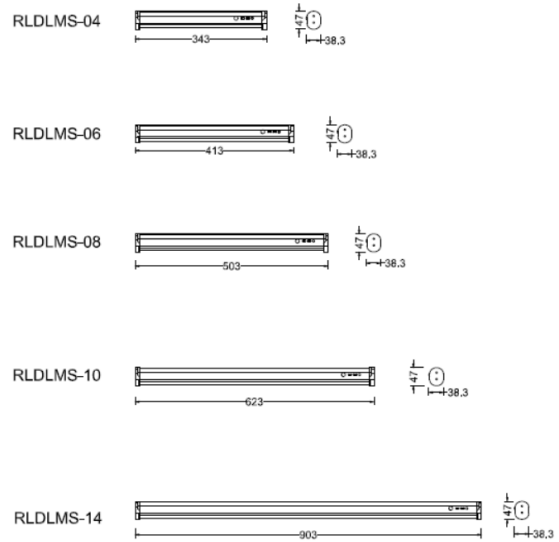

Linear Luminaires

项目名称:

灯位号:

产品图片

线图

产品描述

LED 感应衣柜灯, 灯身采用优质铝型材, 可以作为挂衣杆使用, 承重稳定可靠, 同时搭载多种配光系统可以呈现丰富的出光效果。人体感应探头触发灵敏, 内置锂电池无需单独布线, 使用更加方便。支持 Type-C 端口进行充电。

产品特性

- 主体材质: 铝型材+PC 面罩
- 防护等级: IP20
- 环境温度: -20°C- 40°C

产品规格

- 光源类型: SMD
- 光源寿命: >36000h-L70 /B10-Ta25°C(LM-80/TM-21)
- 色温/显指: 3000K/3500K/4000K, Ra90
- 光源色容差: 5 SDCM
- 输入电压: 支持 5V 1A Type-C 接口充电
- 调光控制: 人体感应开关
- 产品重量: 约 0.5kg / 413mm

订购模型

Model	LED	Driver	Beam	CCT	Surface	Finish
RLDLMS 衣柜灯	04 4W/343mm	S Sensor	6 60°	30 3000K	P 面出光	BK Black
	06 6W/413mm		A ≥100°	35 3500K		
	08 8W/503mm		E 35°*95°	40 4000K		
	10 10W/623mm					
	14 14W/903mm					

示例: RLDLMS-04S-630PBK