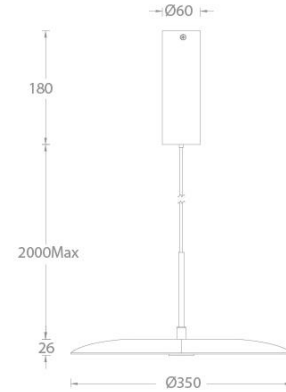

LORA- MODEL: RPALLR

吊灯

项目名称:

dweLED®
by WAC

灯位号:

产品图片

线图

产品描述

产品规格

- 光源类型: 全光谱 LED
- 光源功率: 25W
- 光源寿命: >20000h-L70 /B10-Ta25°C(LM-80/TM-21)
- 色温/显指: 2700K-4000K 可调, Ra95
- 输入电压: 220V~240V AC / 50Hz
- 调光控制: APP 控制、墙壁开关、Wi-Fi 组网

订购模型

Model	Power(W)	Dimming	Beam	CCT	Reflector	Finish
RPALLR	25 25W	W WiFi	A ≥100°	CC 2700K-4000K 可调	P Panel 面出光	WT Opal White 宁静白 LC Living Coral 珊瑚橘 BB Bugle Blue 号角蓝 EG Emerald Green 松石绿