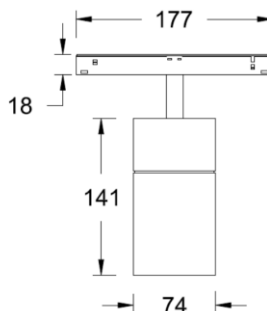

低压轨道系统 - MODEL: RTMA1M

dweLED 德里格

Low voltage track Luminaires

项目名称:

灯位号:

产品图片

线图

产品描述

Lucio 系列轨道射灯，匹配专用低压轨道系统，灯具配光精准，光斑过渡均匀，造型简洁，体积小，安装灵活便捷，广泛应用于家居场景；

产品特性

- 主体材质： 优质铝合金材质
- 光学系统： 透镜+反射器
- 表面处理： 静电粉末喷涂
- 投射方向： 水平 350°，垂直 90°
- 配件/支架： /
- 防护等级： IP20
- 绝缘等级： Class III
- 环境温度： -20°C- 40°C

产品规格

- 光源类型： COB
- 光源寿命： >36000h-L70 /B10-Ta25°C(LM-80/TM-21)
- 色温/显指： 3000K/3500K/4000K, Ra90
  全光谱可变色温 (2700K-6500K), Ra > 95
- 光源色容差： 3 SDCM
- 输入电压： DC 48V
- 控制方式： DALI
- 产品重量： 约 0.7Kg, 不含包装

订购模型

Model	LED Power	Driver	Beam	CCT	Surface	Finish
RTMA1M Lucio 低压轨道射灯	25 25W	A DALI	1 18°	30 3000K	B Black	BK Black
			2 28°	35 3500K	W White	WT White
			3 36°	40 4000K		
			CC 可变色温			

示例: RTMA1M-25A-130WWT

*48V 恒压输入

www.dweled.com

WAC集团旗下高端的家居照明品牌

Headquart

44 Harbor Park Drive • Port Washington, NY
Phone (516) 515.5000 • Fax (516) 515.5050

WAC Lightin Technol(ShanghaCo.,Ltd

No.14, Lane 299, Bisheng Road, Shanghai 201204
Phone (86.21) 3393.3558 • Fax (86.21) 3362.1598