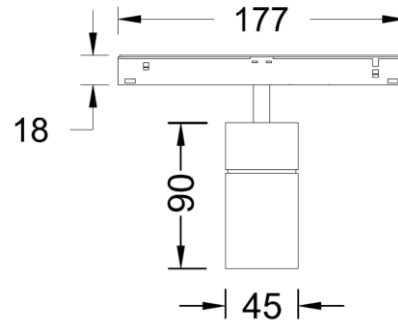

低压轨道系统 - MODEL: RTMA1S

dweLED 德里格

Low voltage track Luminaires

项目名称:

灯位号:

产品图片

线图

产品描述

Lucio 系列轨道射灯，匹配专用低压轨道系统，灯具配光精准，光斑过渡均匀，造型简洁，体积小，安装灵活便捷，广泛应用于家居场景；

产品特性

- 主体材质： 优质铝合金材质
- 光学系统： 透镜+反射器
- 表面处理： 静电粉末喷涂
- 投射方向： 水平 350° ，垂直 90°
- 配件/支架： /
- 防护等级： IP20
- 绝缘等级： Class III
- 环境温度： -20℃- 40℃

产品规格

- 光源类型： COB
- 光源寿命： >36000h-L70 /B10-Ta25°C(LM-80/TM-21)
- 色温/显指： 3000K/3500K/4000K, Ra90;
  全光谱可变色温 (2700K-6500K) , Ra > 95
- 光源色容差： 3 SDCM
- 输入电压： DC 48V
- 控制方式： DALI
- 产品重量： 约 0.2Kg, 不含包装

订购模型

Model	LED Power	Driver	Beam	CCT	Surface	Finish
RTMA1S Lucio 低压轨道射灯	06 6W	A DALI	1 18°	30 3000K	B Black	BK Black
			2 28°	35 3500K	W White	WT White
			3 36°	40 4000K		
			CC 可变色温			

示例: RTMA1S-06A-130WWT

*48V 恒压输入

www.dweled.com

WAC集团旗下高端的家居照明品牌

Headquart

44 Harbor Park Drive • Port Washington, NY
Phone (516) 515.5000 • Fax (516) 515.5050

WAC Lightin Technolog(ShanghaCo.,Ltd
No.14, Lane 299, Bisheng Road, Shanghai 201204
Phone (86.21) 3393.3558 • Fax (86.21) 3362.1598