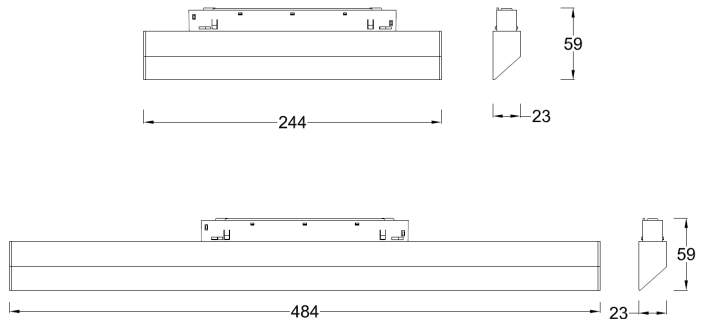

线图

产品描述

琳奈系列线条灯，匹配专用低压轨道系统，灯具面发光，提供无颗粒感的均匀出光，造型简洁，体积小，安装灵活便捷，广泛应用于家居场景；

产品特性

- 主体材质： 优质铝合金材质
- 光学系统： 透镜+防眩格栅
- 表面处理： 静电粉末喷涂
- 投射方向： /
- 配件/支架： /
- 防护等级： IP20
- 绝缘等级： Class III
- 环境温度： -20℃- 40℃

产品规格

- 光源类型： SMD
- 光源寿命： >36000h-L70 /B10-Ta25°C(LM-80/TM-21)
- 色温/显指： 可变色温 (2700K-6500K) , RA > 90;
- 光源色容差： 3 SDCM
- 输入电压： DC 48V
- 控制方式： DALI
- 产品重量： 约 0.2Kg, 不含包装 (244mm 长)

订购模型

Model	LED Power	Driver	Beam Angle	CCT	Surface	Finish
RTMB4	N-10 244mm 10W	A DALI	W 洗墙	CC 可变色温	B Black	BK Black
琳奈线条灯	M-25 484mm 25W					

示例: RTMB4N-10A-WCCBBK

*48V 恒压输入