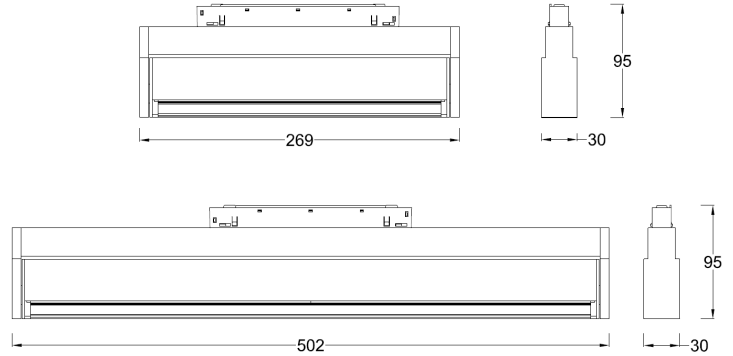

线图

产品描述

琳奈系列线条灯，匹配专用低压轨道系统，灯具面发光，提供无颗粒感的均匀出光，造型简洁，体积小，安装灵活便捷，广泛应用于家居场景；

产品特性

- 主体材质： 优质铝合金材质
- 光学系统： 透镜+防眩格栅
- 表面处理： 静电粉末喷涂
- 投射方向： /
- 配件/支架： /
- 防护等级： IP20
- 绝缘等级： Class III
- 环境温度： -20℃- 40℃

产品规格

- 光源类型： SMD
- 光源寿命： >36000h-L70 /B10-Ta25°C(LM-80/TM-21)
- 色温/显指： 可变色温 (2700K-6500K) , RA > 90;
- 光源色容差： 3 SDCM
- 输入电压： DC 48V
- 控制方式： DALI
- 产品重量： 约 0.2Kg, 不含包装 (267mm 长)

订购模型

Model	LED Power	Driver	Beam Angle	CCT	Surface	Finish
RTMB5 琳奈线条灯	N-10 267mm 10W M-25 502mm 25W	A DALI	W 洗墙	CC 可变色温	B Black	BK Black

示例: RTMB5N-10A-WCCBBK

*48V 恒压输入