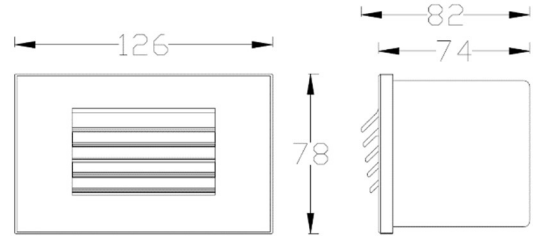

线图

产品描述

为突出建筑美观而设计的灯具，设计源于与墙壁的无缝融入结构。高效的节能和优化的光输出增加了楼梯的安全性和风格，在墙壁和走道保持最小的眩光。IP65 可在潮湿的地方也能够解决室内和室外照明解决方案。可提供 220V AC 直接接线。

产品特性

- 主体材质: 铝压铸灯体
- 光学系统: 百叶窗式出光
- 表面处理: 静电粉末喷涂
- 投射方向: /
- 配件/支架: /
- 安规认证: CCC
- 防护等级: IP65
- 绝缘等级: Class I
- 环境温度: -20°C~50°C

产品规格

- 开孔尺寸: 118x74mm
- 光源类型: SMD
- 光源功率: 3.22W
- 光源光通量: 3000K 190lm
- 光源寿命: >40000h-L70 / B10-Ta25°C(LM-80 / TM-21)
- 色温/显指: 2700K/3000K/4000K, Ra80
- 光源色容差: 3 SDCM
- 输入电压: 220V AC/50Hz
- 调光控制: ON-OFF
- 产品重量: 约 0.7Kg, 不含包装

订购模型

Model	LED	Driver	Beam	CCT	Finish
RW120 Step Light	05 5W	E ON-OFF 220V AC Power Supply	L Louver	27 2700K	WT White Coat
				30 3000K	BK Black Coat
				40 4000K	BZ Bronze

示例: RW120-05E-L27WT