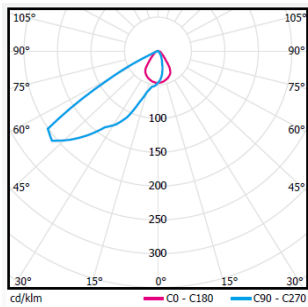

型号: RW202-01E-A30BK

光束角: /

系统功率: 1 W

系统光通量: 15lm

中心光强: /

系统光效: 15 lm / W