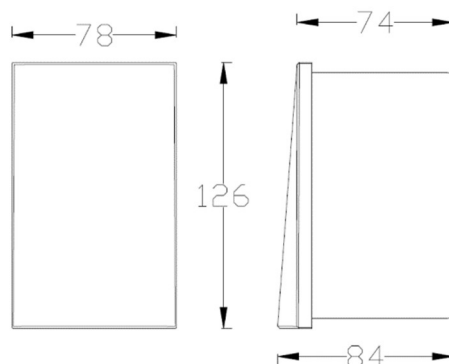

线图

产品描述

为突出建筑美观而设计的灯具，LEDme®系列灯具的设计源于与墙壁的无缝融入结构。高效的节能和优化的光输出增加了楼梯的安全性和风格，在墙壁和走道保持最小的眩光。IP65 可在潮湿的地方也能够解决室内和室外照明解决方案。可提供 220V AC 直接接线。

产品特性

- 主体材质: 铝压铸灯体
- 光学系统: 雾面玻璃
- 表面处理: 静电粉末喷涂
- 投射方向: /
- 配件/支架: /
- 安规认证: CCC
- 防护等级: IP65
- 绝缘等级: Class I
- 环境温度: -20°C~50°C

产品规格

- 开孔尺寸: 74 x 118mm
- 光源类型: SMD
- 光源功率: 3.22W
- 光源光通量: 3000K 190lm
- 光源寿命: >40000h-L70 / B10-Ta25°C(LM-80 / TM-21)
- 色温/显指: 2700K/3000K/4000K, Ra80
- 光源色容差: 3 SDCM
- 输入电压: 220V AC/50Hz
- 调光控制: ON-OFF
- 产品重量: 约 0.7Kg, 不含包装

订购模型

Model	LED	Driver	Beam	CCT	Finish
RW210	04 4W	E ON-OFF	D Directional	27 2700K	WT White Coat
LEDme		220V AC Power Supply		30 3000K	BK Black Coat
Series				40 4000K	BZ Bronze
Step Light					BN Brushed Nickel

示例: RW210-04E-D27WT