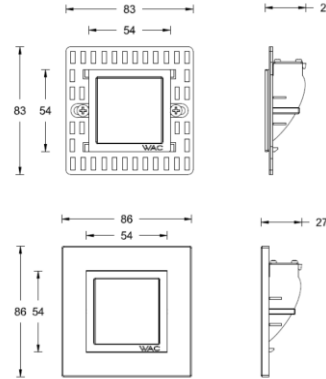

线图

产品描述

GLOW 系列踢脚灯，出光柔和无眩光，提供有边和无边两种安装方式，适配标准 86 盒，外观线条简洁，适用于高端家居等相关场景。

产品特性

- 主体材质: 钣金安装板; PC 光学腔
- 光学系统: /
- 表面处理: 注塑
- 投射方向: /
- 配件/支架: /
- 防护等级: IP20
- 环境温度: -20°C~50°C

产品规格

- 光源类型: SMD
- 光源功率: 1W Max
- 光源寿命: >36000h-L70 / B10-Ta25°C(LM-80 / TM-21)
- 色温/显指: 2700K/3000K, Ra90
- 光源色容差: 5 SDCM
- 输入电压: 220V/AC, 50 / 60Hz
- 调光控制: ON-OFF
- 产品重量: 约 0.2Kg, 不含包装

订购模型

Model	LED	Driver	Beam	CCT	Finish
RW211 Step Light	01 1W	E ON-OFF 220V AC Power Supply	A≥100°	27 2700K 30 3000K	WT White

示例: RW211-01E-A30WT

配件