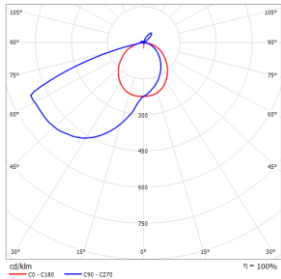

订购模型

Model	LED	Driver	Beam	CCT	Finish
RW211 Step Light	01 1W	E ON-OFF 220V AC Power Supply	A≥100°	27 2700K 30 3000K	WT White

示例: RW211-01E-A30WT

配件

GLOW - MODEL: RW211

Step And Wall Luminaires

项目名称:

dweLED®
by WAC

灯位号:

配光曲线@3000K数据

型号: RW211-01E-A30WT

光束角: /

系统功率: 1W

系统光通量: 20lm

中心光强: /

系统光效: 20 lm / W