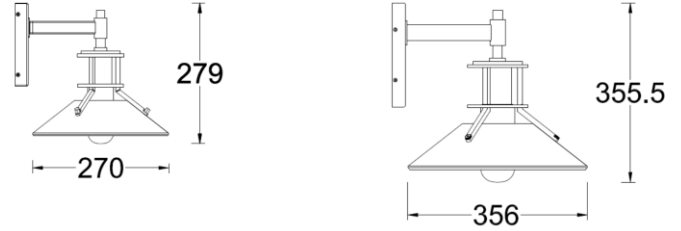

线图

产品描述

SLEEPLESS 系列壁灯，出光柔和无眩光，线条轮廓清晰，灯具设计简洁。适用于高端家居等相关场景。

产品特性

- 主体材质： 铝制灯身+玻璃发光体
- 防护等级： IP65
- 环境温度： -20℃- 40℃

产品规格

- 光源类型： SMD
- 光源寿命： >36000h-L70 /B10-Ta25°C(LM-80/TM-21)
- 色温/显指： 3000K Ra90
- 光源色容差： 5 SDCM
- 输入电压： 220V AC
- 产品重量： /

订购模型

Model	LED Power	Driver	Beam	CCT	Surface	Finish
RWBNSA SLEEPLESS 系列壁灯	13 13W	E ON-OFF	A ≥100°	30 3000K	P NA	BK Black
RWBNMA SLEEPLESS 系列壁灯	17 17W					

示例: RWBNSA-13E-A30PBK