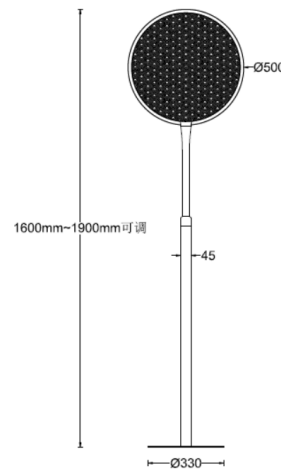

线图

产品描述

Screen Lamp 系列落地灯，金属灯身，出光面采用激光镭射云纹图案，出光均匀柔和，视觉舒适无眩光。搭载超高显指光源，更具色彩还原能力。同时，可以通过手按开关进行三挡色温调节，长按调节亮度明暗。灯身高度支持 1.6 米~1.9 米之间任意调节。整个灯具线条轮廓清晰，设计风格简洁。适用于高端家居等相关场景。

产品特性

- 主体材质：铝制灯身，亚克力发光体
- 光学系统：/
- 表面处理：静电粉末喷涂
- 投射方向：/
- 配件/支架：/
- 防护等级：IP20
- 环境温度：-20°C- 40°C

产品规格

- 光源类型：SMD
- 光源功率：28W
- 光源寿命：>36000h-L70 /B10-Ta25°C(LM-80/TM-21)
- 色温/显指：2700K-3500K-5000K, Ra95
- 光源色容差：5 SDCM
- 输入电压：DC 24V
- 控制方式：ON/OFF
- 产品重量：约 6.7Kg, 不含包装

订购模型

Model	LED Power	Driver	Beam Angle	CCT	Reflector	Finish
RFDLLA	28 28W	T 24V 恒压输入	A $\geq 100^\circ$	CC 色温可切换	P 出光面	BK Black WT White GY Gray AN Antique Nickel

示例: RFDLLA-28T-ACCPBK

*灯具 24V 恒压输入，配件附赠 220V 电源适配器。

www.dweled.com

WAC集团旗下高端的家居照明品牌

Headquart

44 Harbor Park Drive • Port Washington, NY
Phone (516) 515.5000 • Fax (516) 515.5050

WAC Lightin Technolog(ShanghaCo.,Ltd
No.14, Lane 299, Bisheng Road, Shanghai 201204
Phone (86.21) 3393.3558 • Fax (86.21) 3362.1598