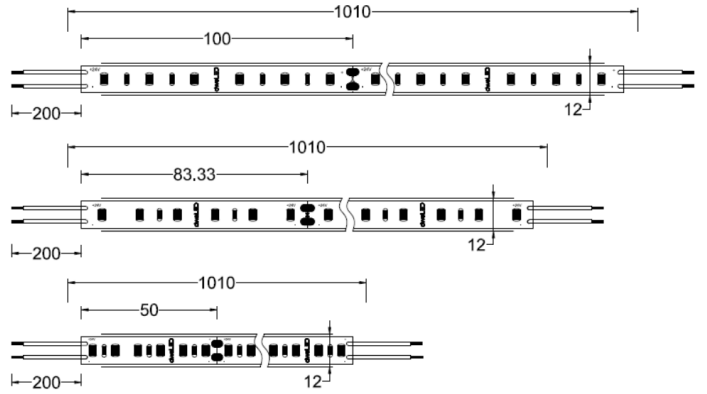

Linear Luminaires

项目名称:

灯位号:

产品图片

线图

产品描述

紫藤系列灯带，专为家居照明环境设计。采用磨砂套管，出光更加柔和，显指 95 色彩还原度极高，专为小型暗槽、勾边装饰设计，为家庭提供更加安全舒适的用光环境。

产品特性

- 主体材质： 柔性铜质 FPCB 板，优质硅胶套管
- 防护等级： IP44
- 环境温度： -20°C- 40°C

产品规格

- 光源类型： SMD
- 光源寿命： >36000h-L70 /B10-Ta25°C(LM-80/TM-21)
- 色温/显指： 2700K/ 3000K/3500K/ 4000K, Ra95
- 光源色容差： 5 SDCM
- 输入电压： 24V DC
- 调光控制： 搭配相应控制器可实现 0-10V、DMX512、DALI 等调光
- 产品重量： 约 0.1Kg, 不含包装

订购模型

Model	Length	IP	LED	Driver	Beam	CCT	Surface	Finish
RS5L	1 1M	2 IP44	06 6W/M	T 24V DC	A $\geq 100^\circ$	27 2700K	N NA	WT White
紫藤系列灯带	5 5M		10 10W/M			30 3000K		
			13 13W/M			35 3500K		
						40 4000K		

示例: RS5L12-06T-A27NWT

紫藤 - MODEL: RS5L

dweLED 德里格

Linear Luminaires

项目名称:

灯位号:

配件

型号	描述	尺寸
RS1L12-PART-01	12mm 宽灯带专用铝槽 U形 970mm 黑色	